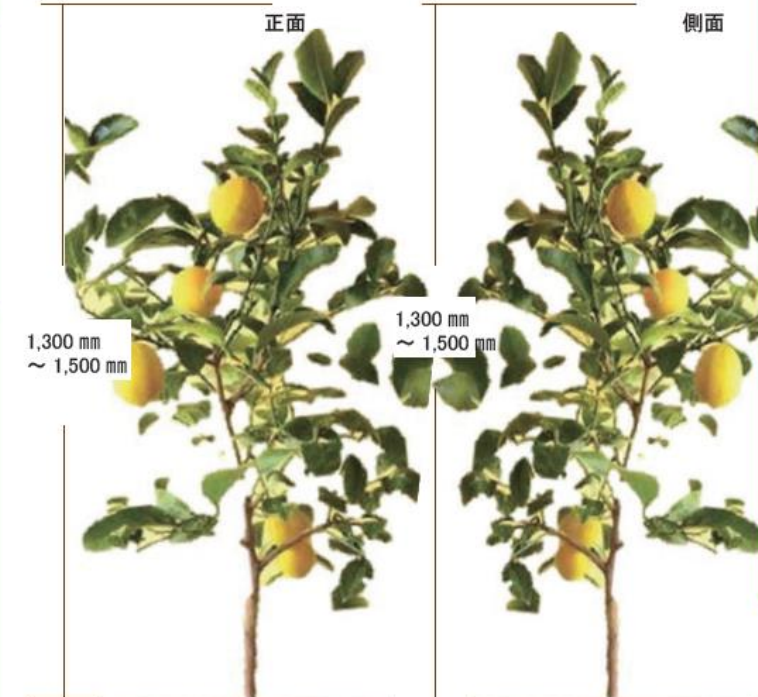

レモンメニューを提供したい。

都市緑化「消費に貢献する」

地域産業活性化「新しい産業、雇用創出」

レモンの木イメージ

1,300 mm
~ 1,500 mm

1,300 mm
~ 1,500 mm

↑ 令和2年度実施の様子 (一部)

緑化技術