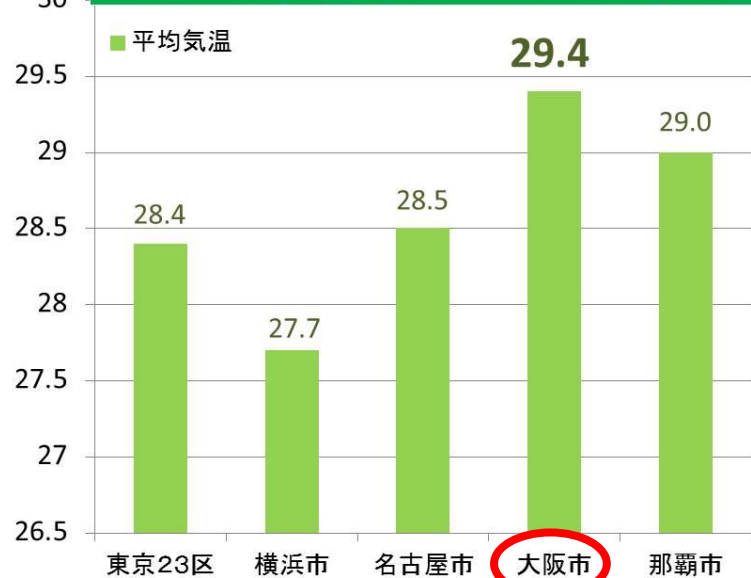

「自立のレベル」

「精神性/宗教/信念」

個人と社会貢献の領域

One Greenは、みどりでQOLの向上を目的としたプロジェクトです。

「生活環境」 みどりが少ない大阪

気象庁発表

全国の主要都市の8月の平均気温

主要都市の8月の平均気温

大阪府発表

府域の一人当たりの公園面積の比較

一人当たりの公園面積の比較

大阪府発表

緑被率(樹林・草地を対象)の比較

大阪市の緑被率

那覇市より暑い大阪のヒートアイランド現象は深刻です！

MIDORI