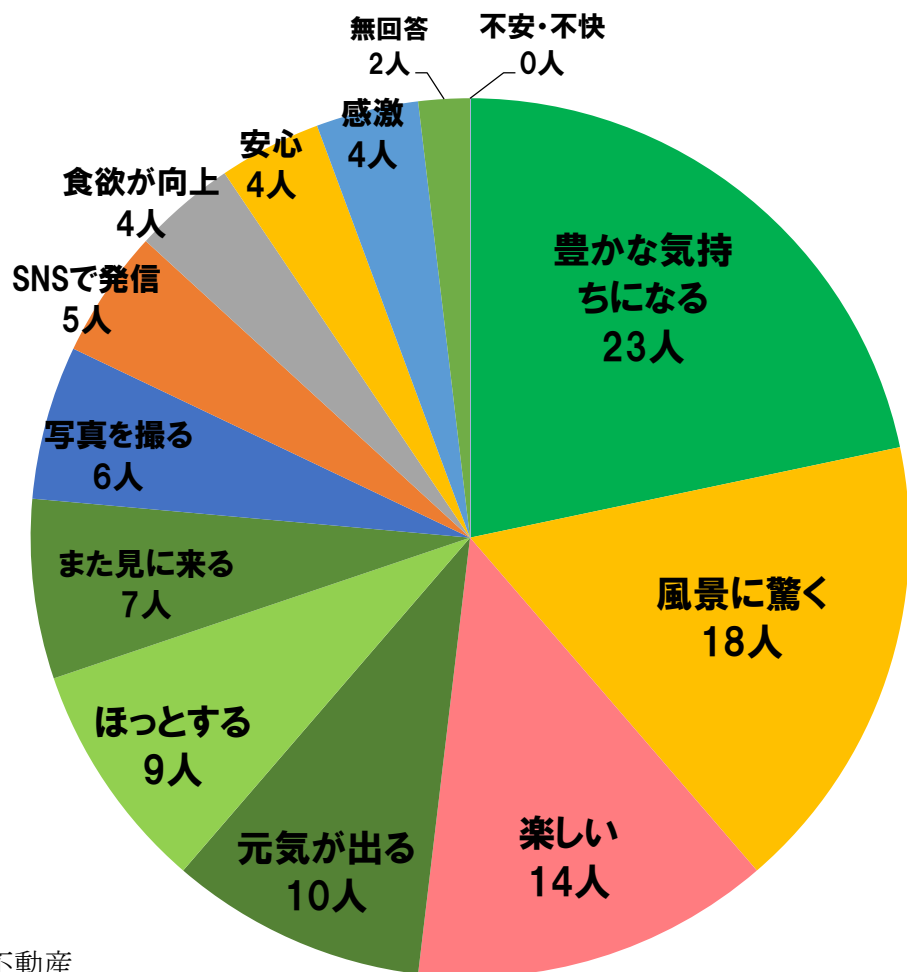

MIDORI

×

CITY

経済性

One Greenみどりの回廊作り 事例紹介

→食との親和性が高い植物
レモンの樹によるみどりの回廊づくり

都市緑化と地域活性化イメージ：〇〇で有名な地域づくり

アンケート調査「居心地の良く歩きたくなるまちなか」～みどりの視点から～

*一部抜粋

Q3. 街中のレモンの樹を見てどう感じるか？

アンケート調査対象
男女10代～80代
50名

協力：阪急阪神不動産

Q5.レモンの樹による都市緑化を支援したい。
約8割

来阪者コメント(一部)

梅田はレモンが有名な街だったんですね!

企業コメント(一部)