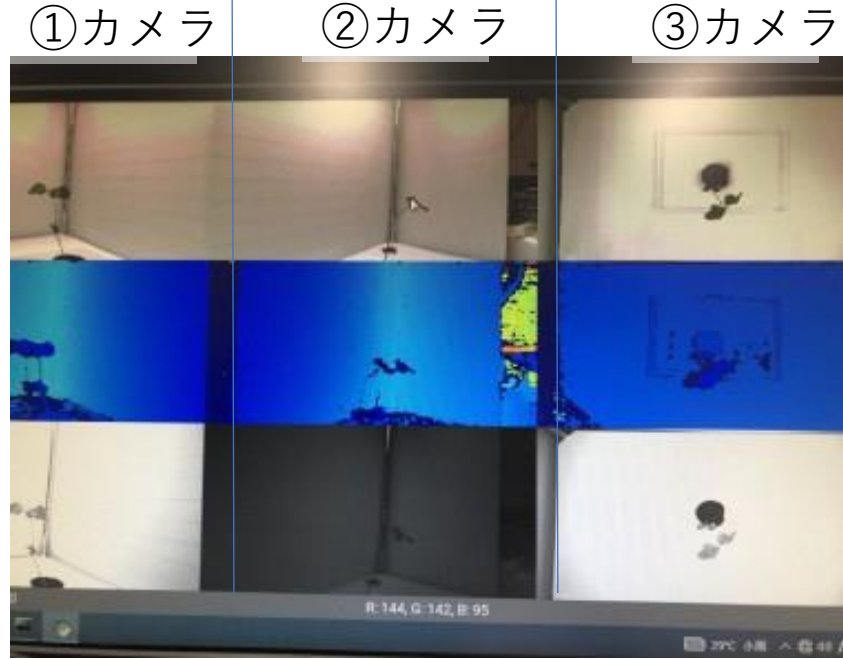

都市型植栽管理(画像解析による状態管理、遠隔管理、生態調査、防災情報の共有、動く植木鉢)